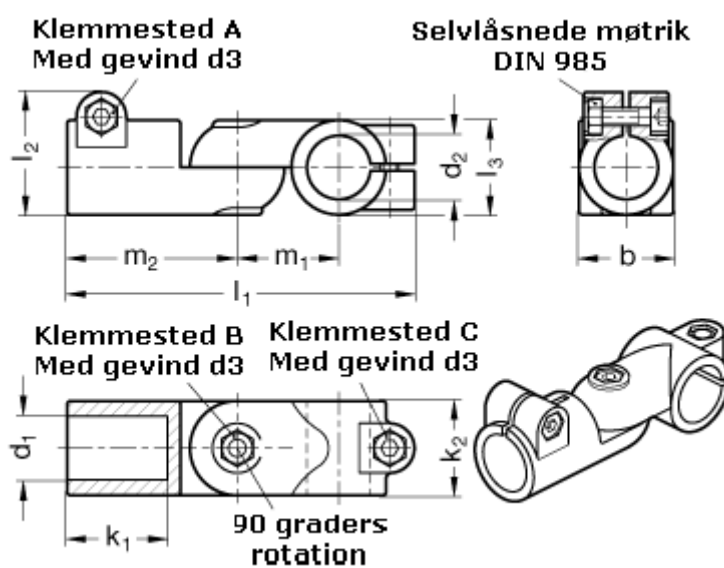

Varenummer: 20288B25B30S2BL

Beskrivelse: E+G Laskeforbindelse - GN 288-B25-B30-S-2-BL

Mål

b = 40

d1 = B25

d2 = B30

d3 = M 8

k1 = 42.5

k2 = 40

l1 = 147

l2 = 52.0

m1 = 43

m2 = 72